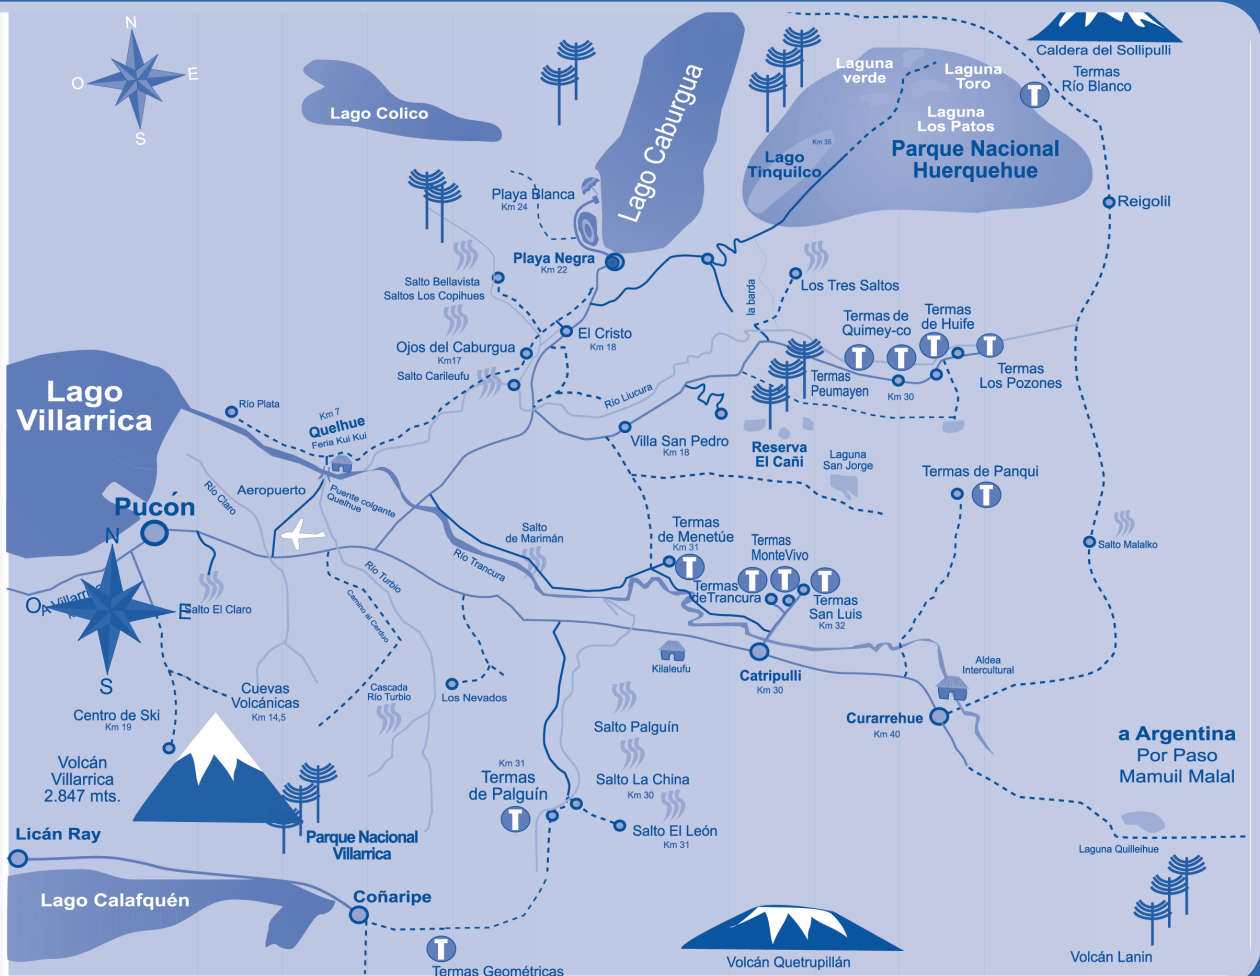

Distancias Internacionales desde Pucón:

Junin de Los Andes	142 Km
San Martín	183 Km
Bariloche	376 Km